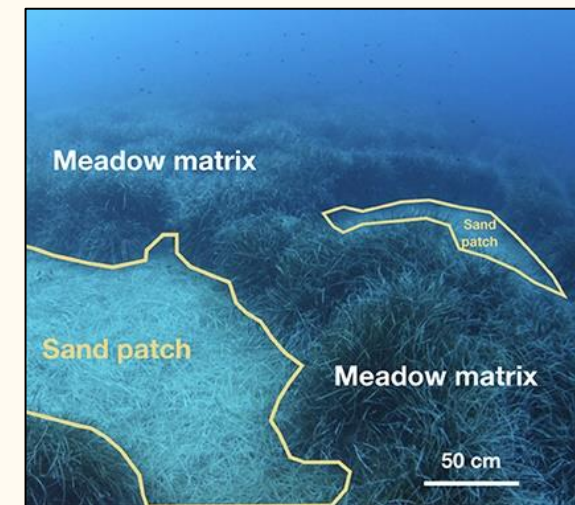

Pipeline

Avion

Voilier

Ancre

Objets des Fonds Marins

Jeeps

Camions

Canons

Objets des Fonds Marins

> 62 objets importants
Sur une zone de 600m x 200m

Livraison de Données

- Technical Drawings DWG, PDF, GEOTIFF
- Cloud-based Client Data Portal

R&D : Herbiers SEAGRASS AI

Algorithmes de Détection Zone Herbiers

- Signatures sonar des types de fond
- Identification zone herbiers
- Détection traces Dugong, ancres

AUV Survey
High resolution
Cost-efficient
300m depth, any visibility

Filière Etudes Sous-Marines...

- La richesse de la Calédonie
 - Terrain parfait de test et développement
 - Tous les éléments d'une filière « services marines nouvelles »
 - Contrats à l'export en cours
- > Solutions développées et prouvées en Nouvelle Calédonie prêtes pour l'export**