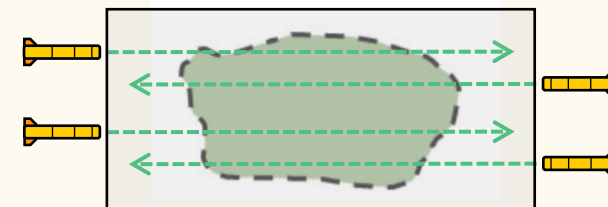

Objets des Fonds Marins

> 62 objets importants
Sur une zone de 600m x 200m

Livraison de Données

- Technical Drawings DWG, PDF, GEOTIFF
- Cloud-based Client Data Portal

R&D : Herbiers SEAGRASS AI

Algorithmes de Détection Zone Herbiers

- Signatures sonar des types de fond
- Identification zone herbiers
- Détection traces Dugong, ancres

AUV Survey
High resolution
Cost-efficient
300m depth, any visibility

Filière Etudes Sous-Marines...

- La richesse de la Calédonie
 - Terrain parfait de test et développement
 - Tous les éléments d'une filière « services marines nouvelles »
 - Contrats à l'export en cours
- > Solutions développées et prouvées en Nouvelle Calédonie prêtes pour l'export**