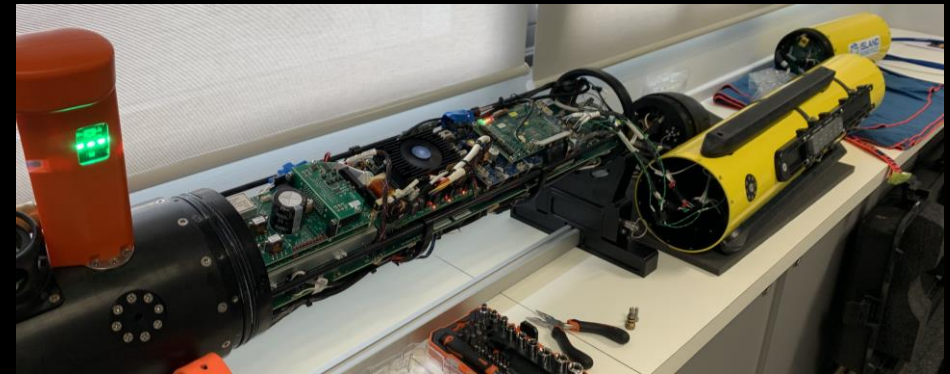

Autonome ≠ Facile...