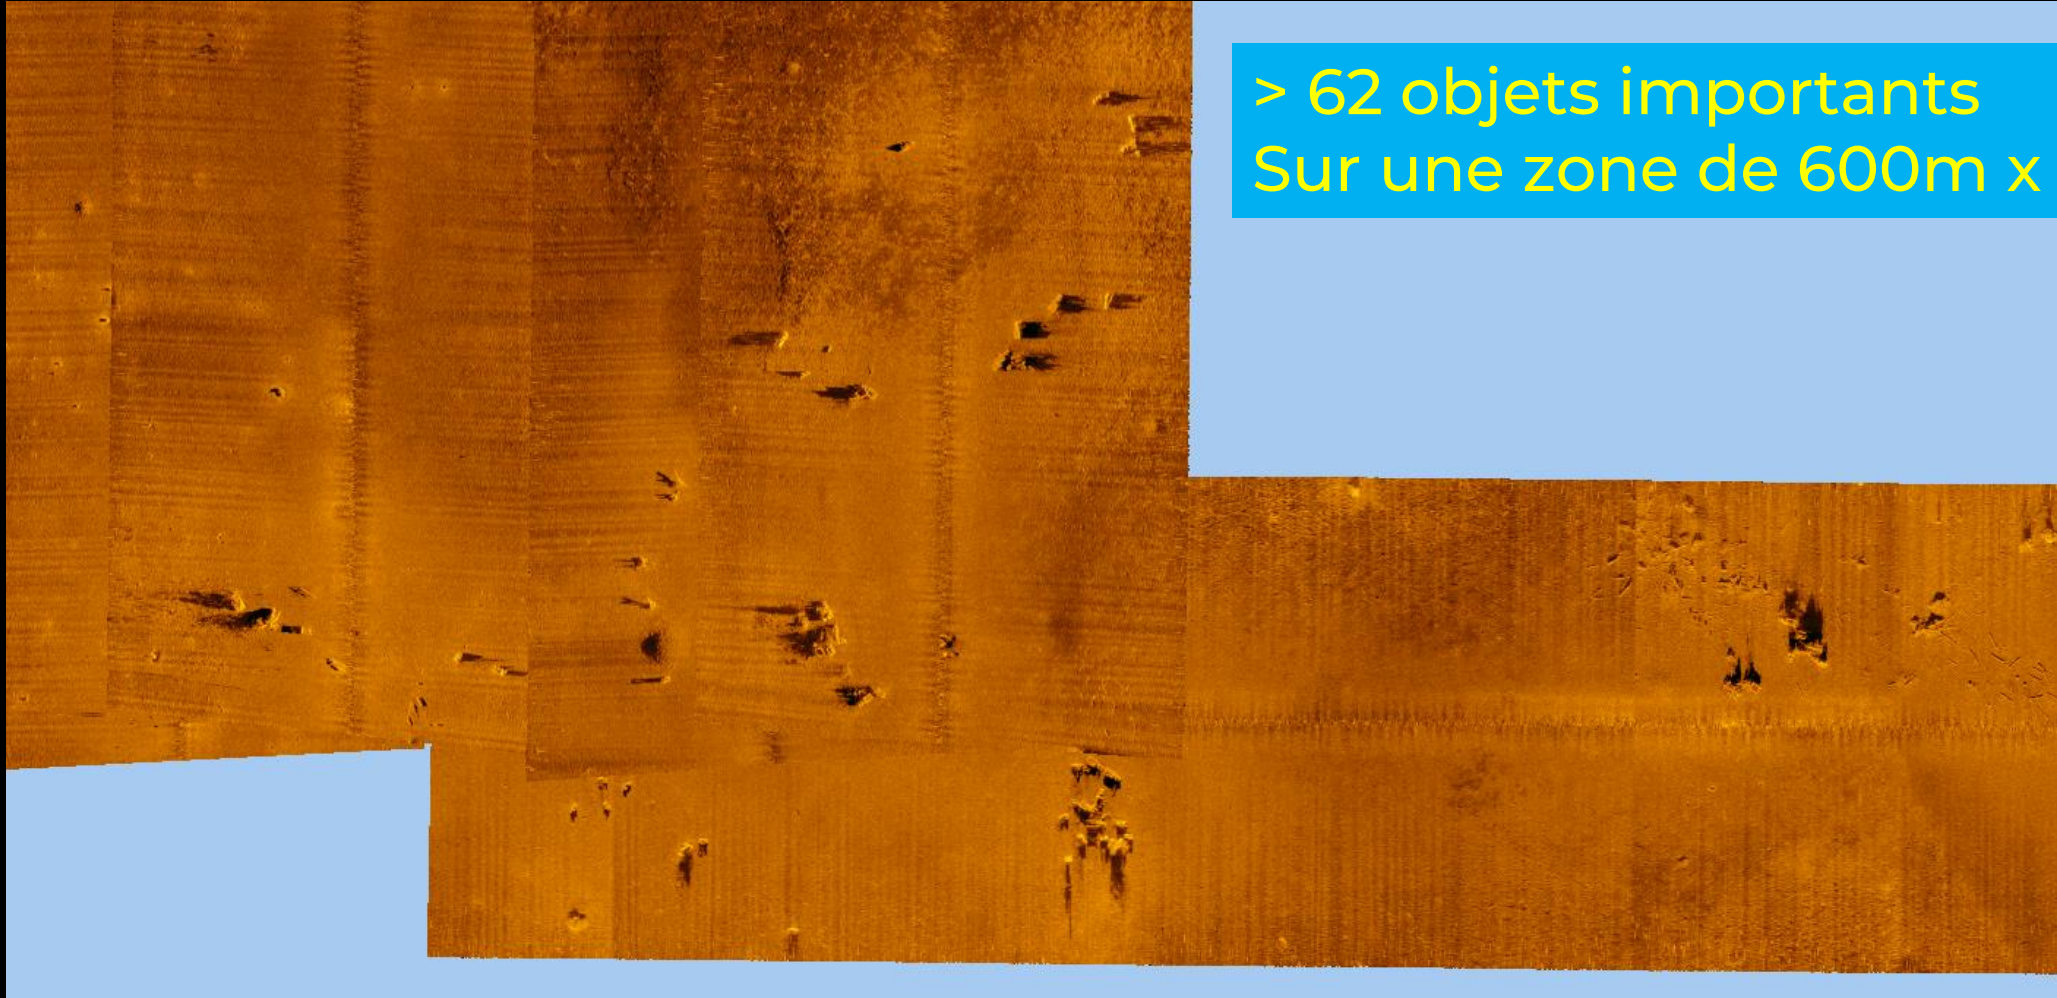

Objets des Fonds Marins

> 62 objets importants
Sur une zone de 600m x 200m

Livraison de Données

- Technical Drawings DWG, PDF, GEOTIFF
- Cloud-based Client Data Portal

R&D : Herbiers SEAGRASS AI

Algorithmes de Détection Zone Herbiers