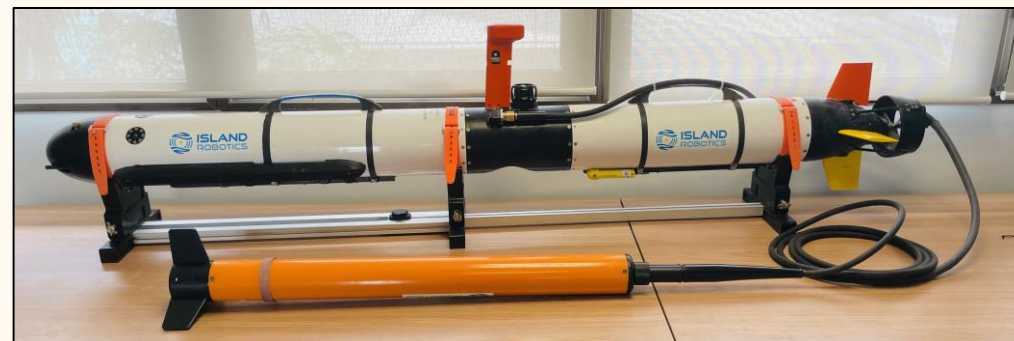

Cables

Récifs

ISLAND ROBOTICS

Spécialistes d'acquisition de données marines

- Créée en NC en janvier 2021
- > 3To de données sous-marines en Calédonie
- Première société AUV « légers » dans la Pacifique Sud