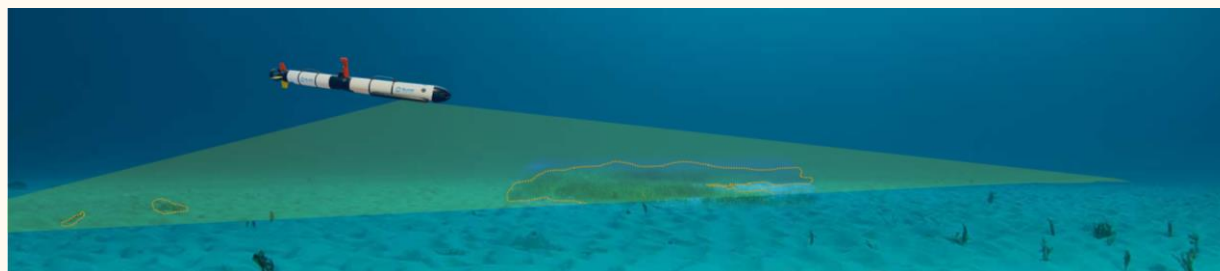

- Signatures sonar des types de fond
- Identification zone herbiers
- Détection traces Dugong, ancres

AUV Survey
High resolution
Cost-efficient
300m depth, any visibility

Filière Etudes Sous-Marines...

- La richesse de la Calédonie
 - Terrain parfait de test et développement
 - Tous les éléments d'une filière « services marines nouvelles »
 - Contrats à l'export en cours
- > Solutions développées et prouvées en Nouvelle Calédonie prêtes pour l'export**