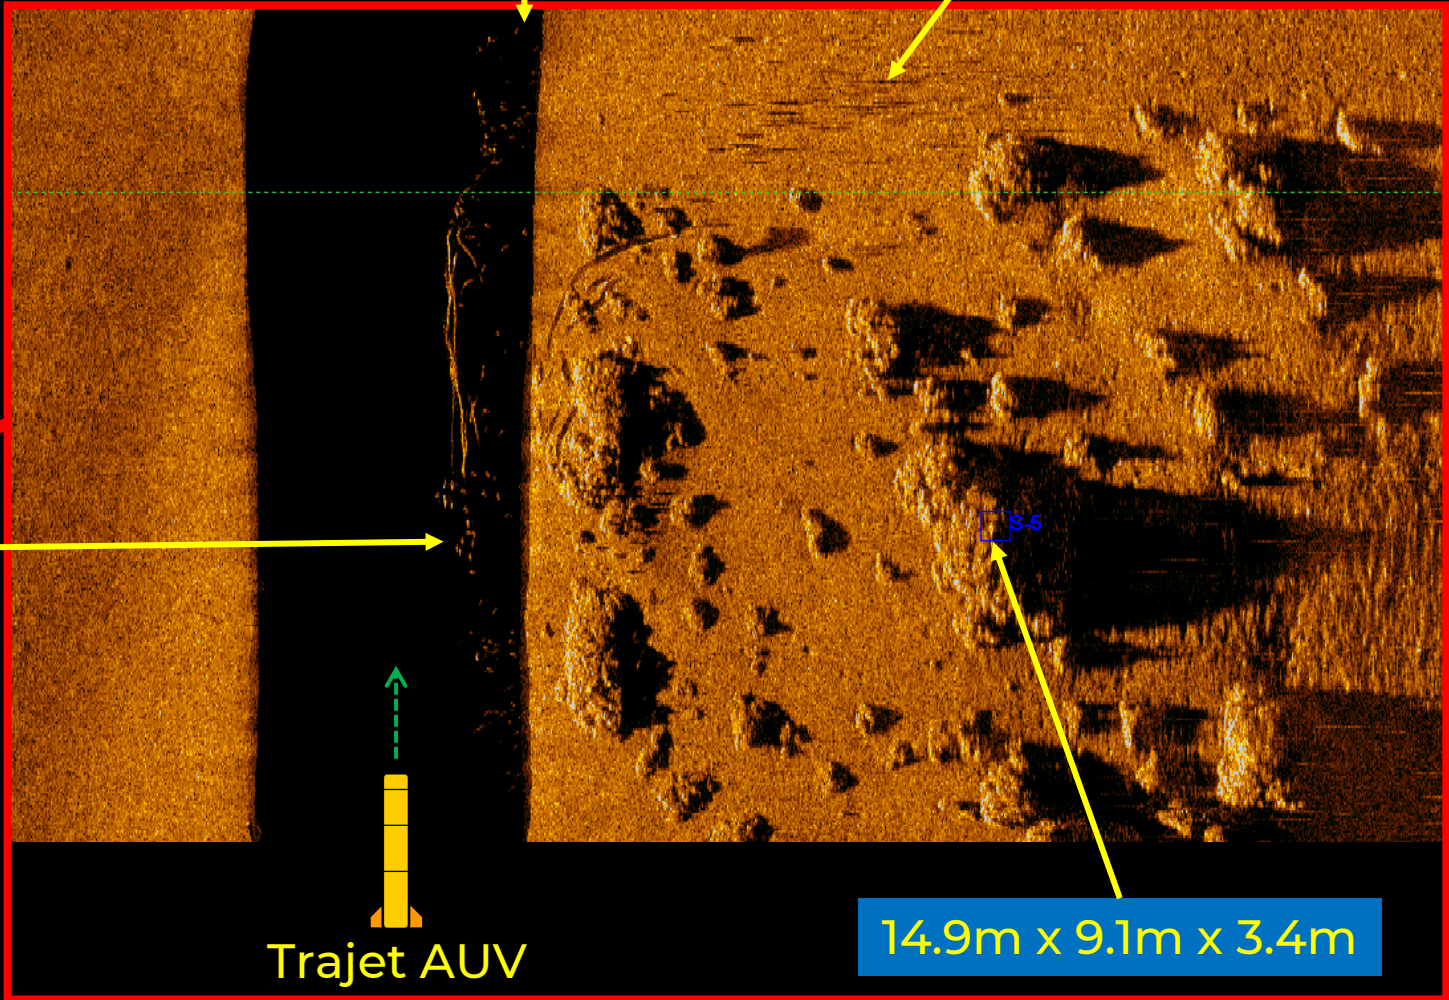

Nature des Fonds M

Poissons dans
colonne d'eau

Ombre des
poissons

Poisson
S

Trajet AUV

14.9m x 9.1m x 3.4m

Depth: 48.22m

26 oct 2023