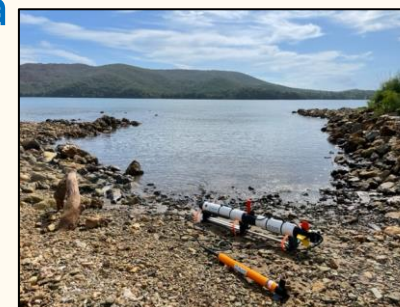

Cables

Récifs

ISLAND ROBOTICS

Spécialistes d'acquisition de données marines

- Créée en NC en janvier 2021
- > 3To de données sous-marines en Calédonie
- Première société AUV « légers » dans la Pacifique Sud

Nature des Fonds M

Poissons dans
colonne d'eau

Ombre des
poissons

Poisson
S

Trajet AUV

14.9m x 9.1m x 3.4m

Depth: 48.22m

26 oct 2023

Pipeline

Avion

Voilier

Ancre

Objets des Fonds Marins

Jeeps

Camions

Canons