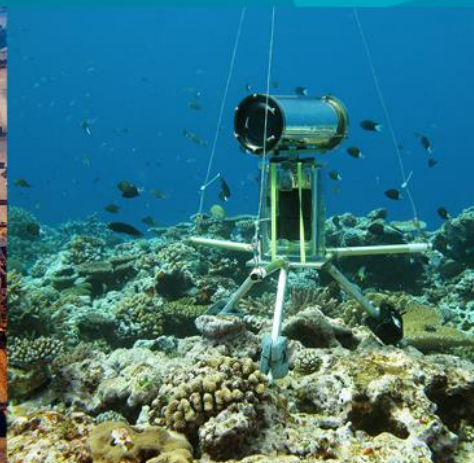

Island Robotics

Exploration sous-
marine en Nouvelle
Calédonie

Port &
Pollution

Mammifères

Tuyaux
Pipe

UXO
Explosifs

Biodiversité

Energies
Offshore

Nature des Fonds M

Poissons dans
colonne d'eau

Ombre des
poissons

Poisson
S

Trajet AUV

14.9m x 9.1m x 3.4m

Depth: 48.22m

26 oct 2023