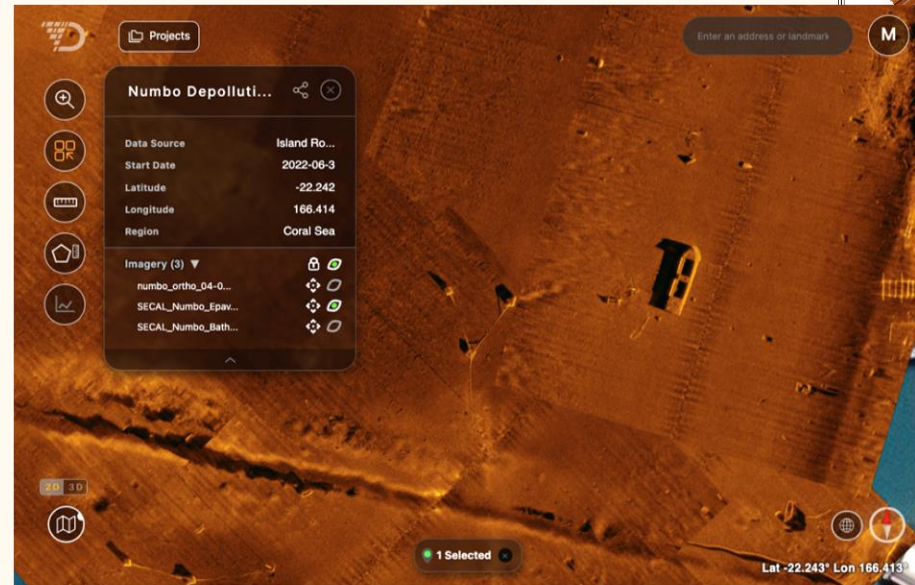

Pipeline

Avion

Voilier

Ancre

Objets des Fonds Marins

Jeeps

Camions

Canons

Objets des Fonds Marins

> 62 objets importants
Sur une zone de 600m x 200m

Livraison de Données

- Technical Drawings DWG, PDF, GEOTIFF
- Cloud-based Client Data Portal

R&D : Herbiers SEAGRASS AI

Algorithmes de Détection Zone Herbiers

- Signatures sonar des types de fond
- Identification zone herbiers
- Détection traces Dugong, ancres

AUV Survey
High resolution
Cost-efficient
300m depth, any visibility

Filière Etudes Sous-Marines...

- La richesse de la Calédonie
 - Terrain parfait de test et développement
 - Tous les éléments d'une filière « services marines nouvelles »
 - Contrats à l'export en cours
- > Solutions développées et prouvées en Nouvelle Calédonie prêtes pour l'export**