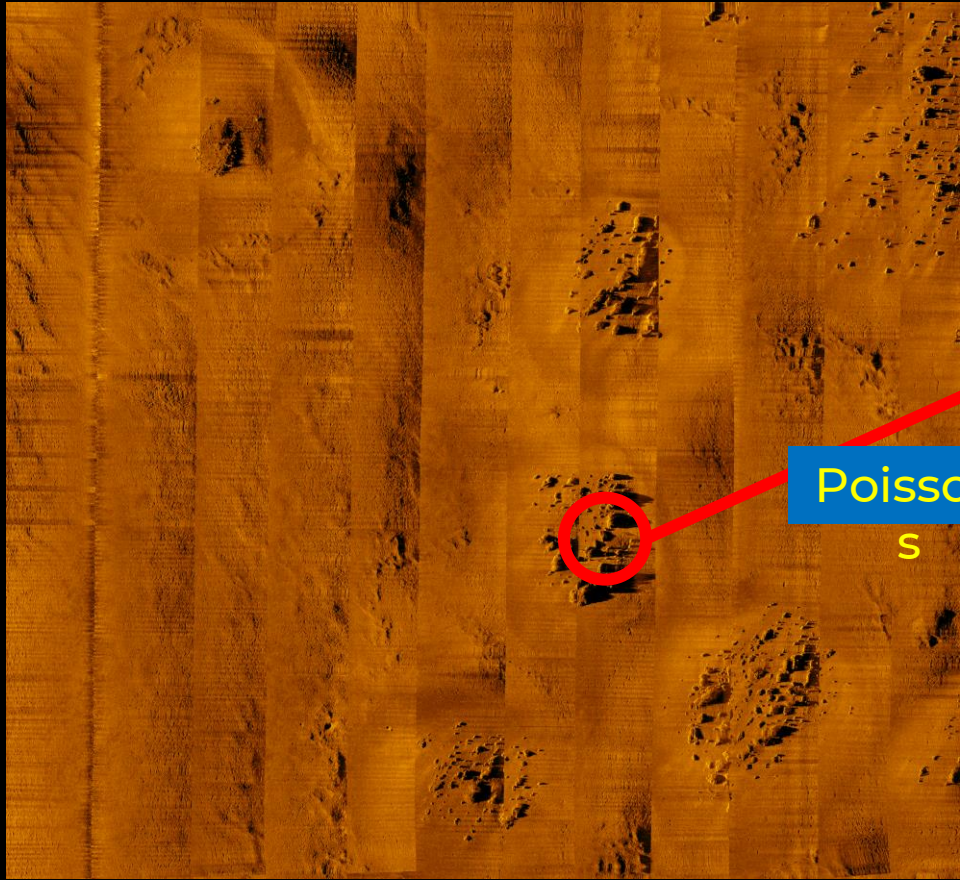

Nature des Fonds M

Poissons dans
colonne d'eau

Ombre des
poissons

Poisson
S

Trajet AUV

14.9m x 9.1m x 3.4m

Depth: 48.22m

26 oct 2023

2022-11-03 11:40:25

Dépollution Numbo

26 oct 2023

Dépollution Numbo

26 oct 2023

Sécurité Maritime

2.5km x 6km 320 Mines, 329 Mouillages

Objets des Fonds Marins